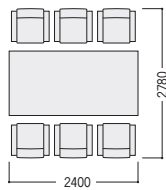

### テーブル

50-0441-□ WST-2412K-□  
¥340,800

W2400×D1200×H700  
テーブル P234