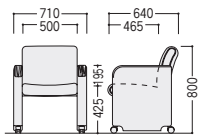

■仕様(MCR-80革/布)

背・座/再生70%P.P.樹脂成型芯、
革張り一部ビニールレザー張り・布張り

肘部/表面フナ成型合板
脚部/木枠、
キャスター付

■P.P.樹脂成型芯の
しなりによる
背もたれ
バンディング